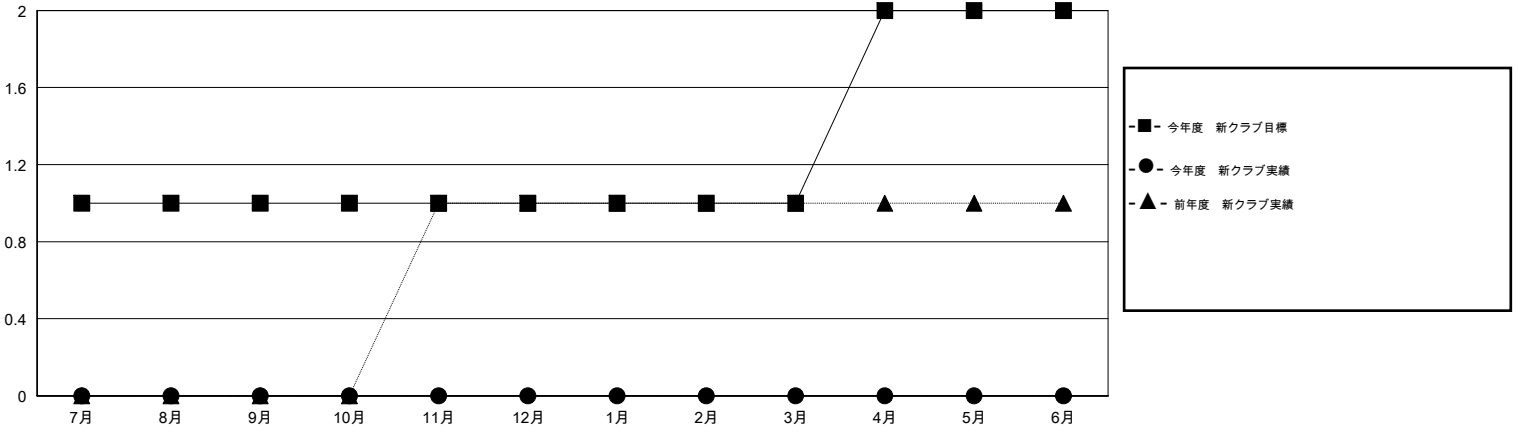

# MONTHLY MEMBERSHIP PROGRESS REPORT

District 331 A

Results as of: 5/31/2016

GMT: Masayuki Kaneko

地域 JAPAN

GMT会則地域 5-Jap

クラブ				
結果: 2015-2016				
四半期	新クラブ目標	新クラブ	解散クラブ	純増/減
7月/8月/9月	1	0	1	-1
10月/11月/12月	0	0	0	0
1月/2月/3月	0	0	0	0
4月/5月/6月	1	0	0	0

名				
結果: 2015-2016				
四半期	新会員目標	チャーターメン バー/新会員	退会者	純増/減
7月/8月/9月	70	105	52	53
10月/11月/12月	40	40	52	-12
1月/2月/3月	100	93	38	55
4月/5月/6月	-30	29	20	9

新クラブ目標及び実績累計

会員目標及び実績累計

解散クラブ: 1	61 CLUBS OF 74 一名以上の新会員を登録	男女別
退会者		男性 2,279 (79.10%)
物故会員 17		女性 602 (20.90%)
クラブ解散 0	<a href="#">健康診断データはこちら</a>	家族会員 989
その他 145		世帯主 431
合計 162		世帯主以外 558