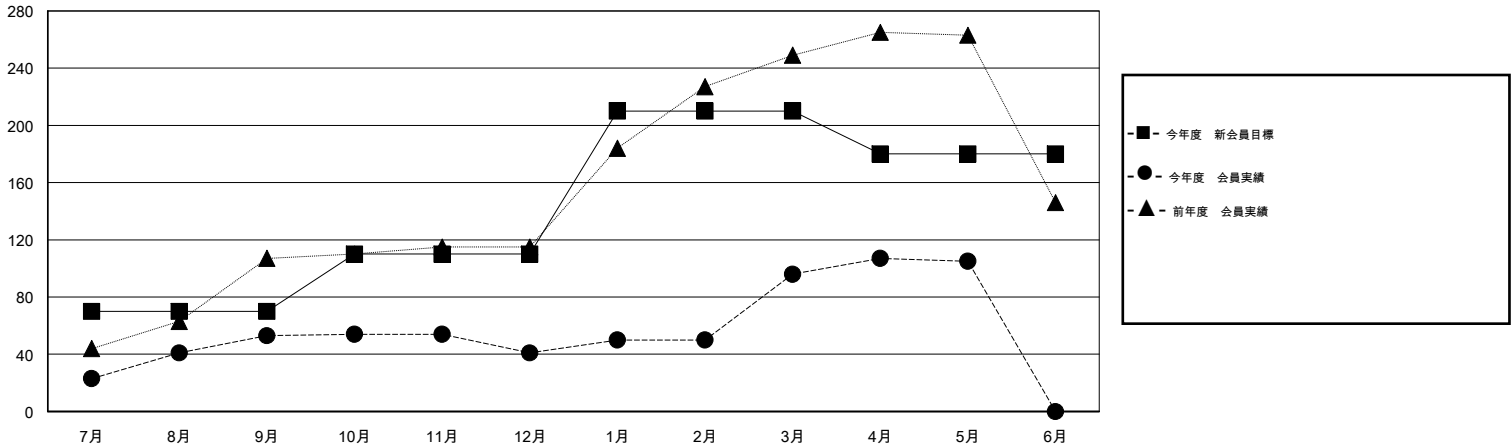

# MONTHLY MEMBERSHIP PROGRESS REPORT

District 331 A

Results as of: 5/31/2016

GMT: Masayuki Kaneko

地域 JAPAN

GMT会則地域 5-Jap

クラブ				
結果: 2015-2016				
四半期	新クラブ目標	新クラブ	解散クラブ	純増/減
7月/8月/9月	1	0	1	-1
10月/11月/12月	0	0	0	0
1月/2月/3月	0	0	0	0
4月/5月/6月	1	0	0	0

名				
結果: 2015-2016				
四半期	新会員目標	チャーターメン バー/新会員	退会者	純増/減
7月/8月/9月	70	105	52	53
10月/11月/12月	40	40	52	-12
1月/2月/3月	100	93	38	55
4月/5月/6月	-30	29	20	9

新クラブ目標及び実績累計

会員目標及び実績累計

解散クラブ: 1	61 CLUBS OF 74 一名以上の新会員を登録	男女別
退会者		男性 2,279 (79.10%)
物故会員 17		女性 602 (20.90%)
クラブ解散 0	<a href="#">健康診断データはこちら</a>	家族会員 989
その他 145		世帯主 431
合計 162		世帯主以外 558